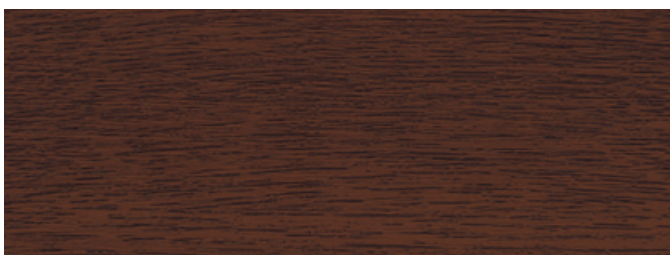

FARBENVIELFALT

FÜR FENSTER & HAUSTÜREN AUS KUNSTSTOFF

- TRENDDEKORE

Alux DB703

golden oak

silbergrau (ähnlich RAL 7001)

nussbaum

basaltgrau (ähnlich RAL 7012)

mooreiche

anthrazitgrau (ähnlich RAL 7016)

mahagoni

schwarzbraun (ähnlich RAL 8022)

Mit 25 ansprechenden Dekoren kann Ihre neue Haustür individuell auf jeden Haustyp und jede Fassadengestaltung abgestimmt werden.

FÜR FENSTER & HAUSTÜREN AUS KUNSTSTOFF

- SONDERDEKORE

weinrot (ähnlich RAL 3005)

stahlblau (ähnlich RAL 5011)

tannengrün (ähnlich RAL 6009)

basaltgrau ungenarbt (ähnlich RAL 7012)

schiefergrau (ähnlich RAL 7015)